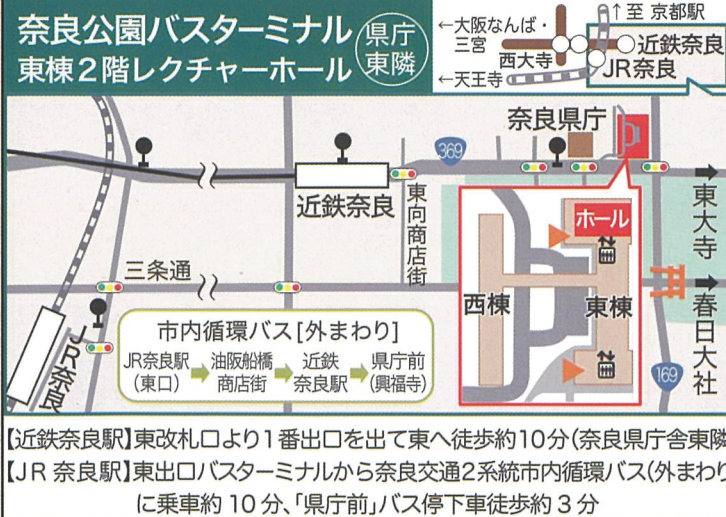

7月15日祝月

10:00開講 9:45開場

奈良公園バスターミナル
東棟2階レクチャーホール

予約・問合せ(奈良能)

チケットぴあPコード526312

☎0742-24-5171 (不在時留守電対応)

✉npohoujin.naranoh@gmail.com

☆当日会場で8/3燈花会能の
切符を販売中

能楽ワークショップ
能に触れてみよう

流派の違いとは？