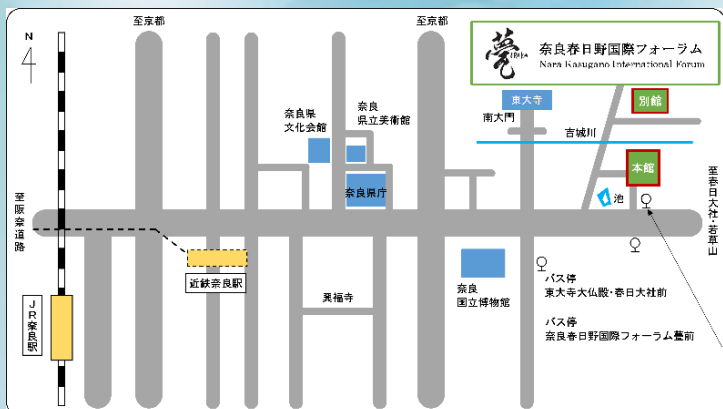

第11回

燈花会こども能舞台

令和6年8月8日（木）・9日（金）18:30～
奈良春日野国際フォーラム～麓～能楽ホール

8/8(木) なら 100 年会館こどもお能グループ（仕舞）
子ども琉球芸能 ゆいゆい（琉球舞踊）
こども日本舞踊教室 つぼみ会（日本舞踊）

〈無料・申込不要〉

8/9(金) 安専寺こども雅楽教室（雅楽）
王寺町伝統文化和装礼法子ども教室（和装礼法）
明日香村伝承芸能保存会「明日香の響」（八雲琴）

能舞台で発表できることに感謝！各日最後にはこども教室OBによる演目も予定されています。
こども達の元気な発表と、先輩たちの洗練された舞台をぜひ観てください。

奈良春日野国際フォーラム～麓～
近鉄奈良駅・JR 奈良駅より奈良交通バス
「春日大社本殿」行き「奈良春日野国際フォーラム麓前」
下車すぐ又は、
「市内循環（外回り）」バス「東大寺大仏殿・春日大前」
下車、大仏殿交差点東へ徒歩 3 分

共催：奈良県・奈良こども伝統文化協会